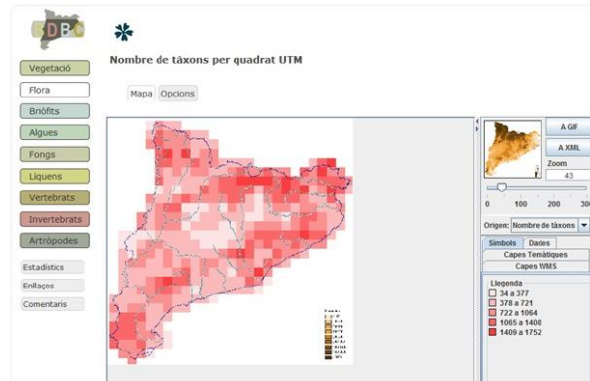

Una història llarga de projectes d'informació...

Observatori del Patrimoni Natural: projectes i fluxos actuals*

* La relació de fluxos i projectes no és exhaustiu

Una història llarga de projectes d'informació...

Resultats insuficients...

El recent informe d'aplicació de les Directives europees de natura mostra que no tenim la informació ben organitzada, disponible, etc, i encara tenim buits d'informació importants.