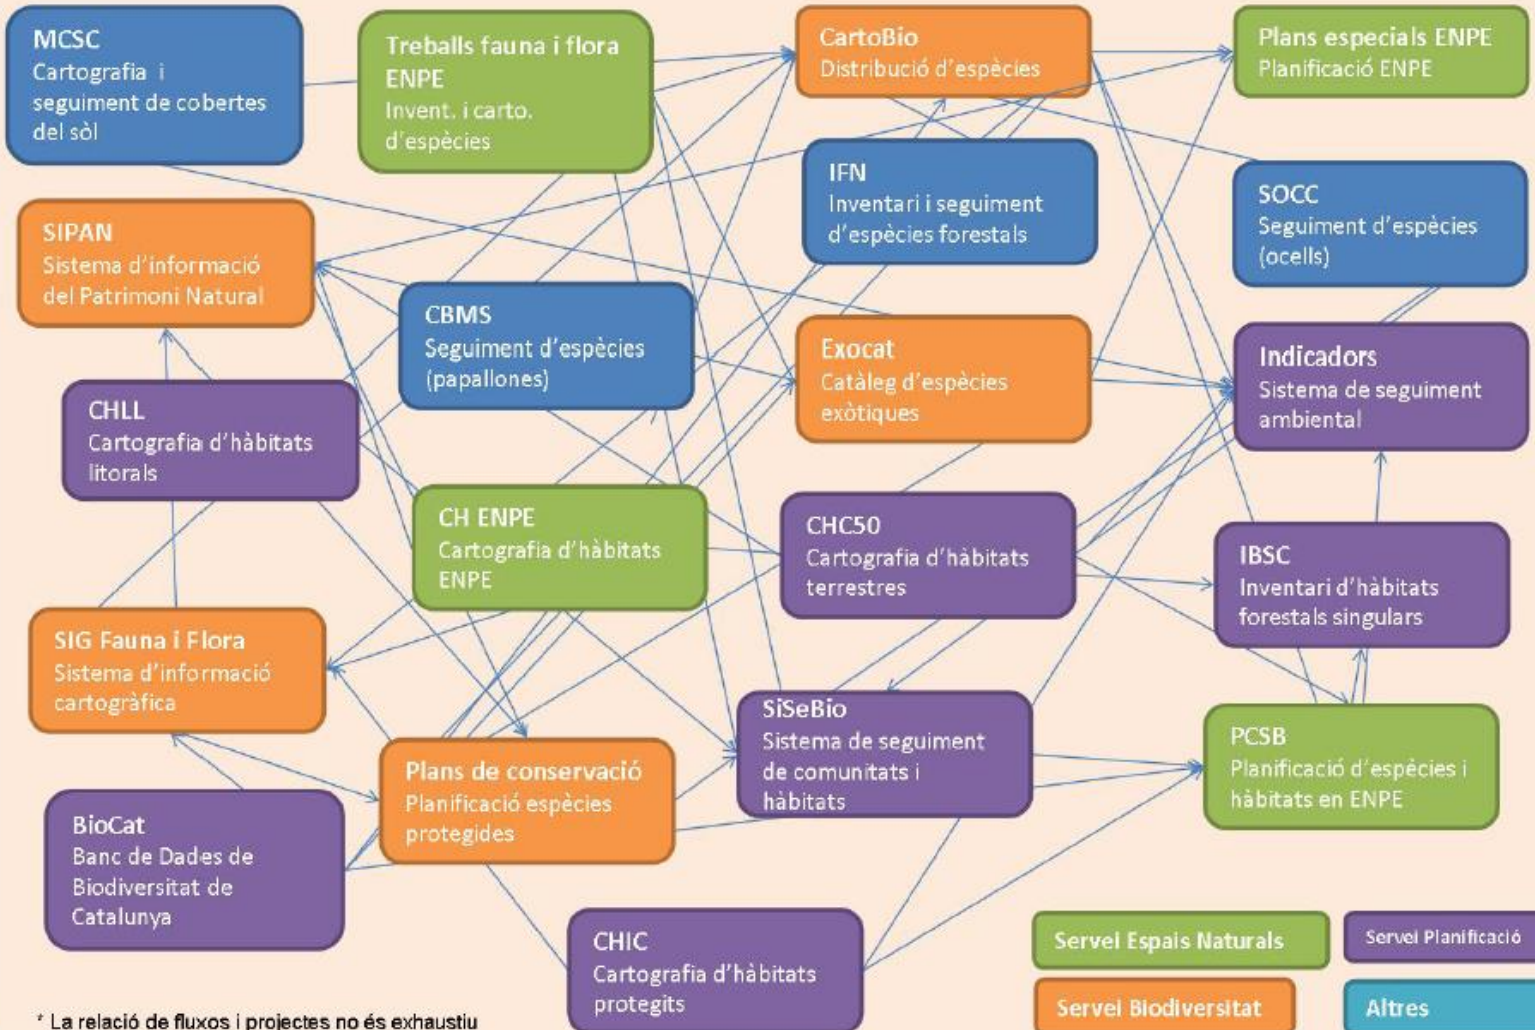

Una història llarga de projectes d'informació...

Observatori del Patrimoni Natural: projectes i fluxos actuals*

* La relació de fluxos i projectes no és exhaustiu

Una història llarga de projectes d'informació...

Resultats insuficients...

El recent informe d'aplicació de les Directives europees de natura mostra que no tenim la informació ben organitzada, disponible, etc, i encara tenim buits d'informació importants.

Percentatge d'espècies de les Directives a Catalunya segons l'estat de la seva població

Estat dels Hàbitats d'Interès Comunitari a Catalunya en funció de la superfície

EIXOS DE RECERCA: SG de Biodiversitat i Medi Natural