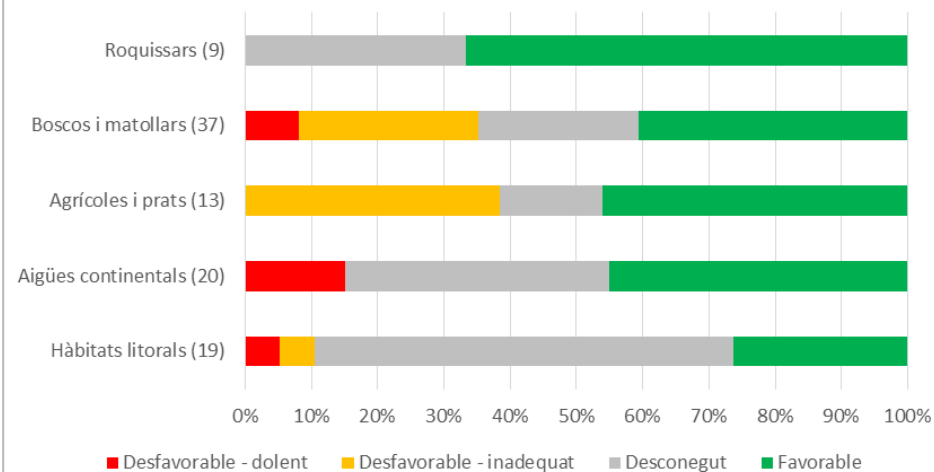

Estat dels Hàbitats d'Interès Comunitari a Catalunya en funció de la superfície