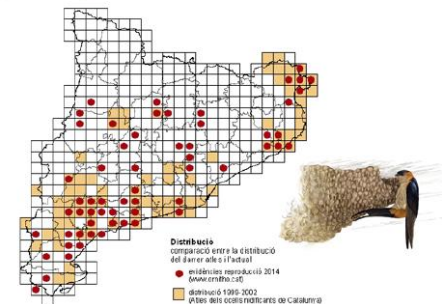

Una història llarga de projectes d'informació...

Observatori del Patrimoni Natural: projectes i fluxos actuals*

* La relació de fluxos i projectes no és exhaustiu

Una història llarga de projectes d'informació...

Resultats insuficients...

El recent informe d'aplicació de les Directives europees de natura mostra que no tenim la informació ben organitzada, disponible, etc, i encara tenim buits d'informació importants.

Percentatge d'espècies de les Directives a Catalunya segons l'estat de la seva població

Estat dels Hàbitats d'Interès Comunitari a Catalunya en funció de la superfície

EIXOS DE RECERCA: SG de Biodiversitat i Medi Natural