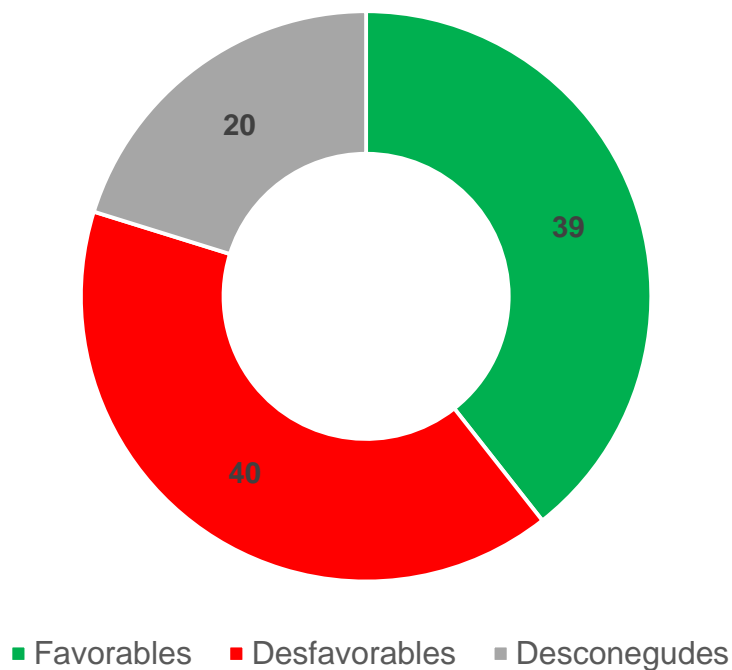

Resultats insuficients...

El recent informe d'aplicació de les Directives europees de natura mostra que no tenim la informació ben organitzada, disponible, etc, i encara tenim buits d'informació importants.

Percentatge d'espècies de les Directives a Catalunya segons l'estat de la seva població