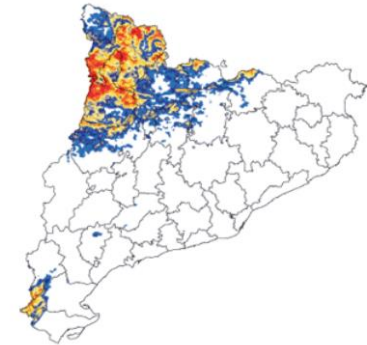

Una història llarga de projectes d'informació...

Observatori del Patrimoni Natural: projectes i fluxos actuals*

* La relació de fluxos i projectes no és exhaustiu

Una història llarga de projectes d'informació...

Percentatge d'espècies de les Directives a Catalunya segons l'estat de la seva població

Estat dels Hàbitats d'Interès Comunitari a Catalunya en funció de la superfície

EIXOS DE RECERCA: SG de Biodiversitat i Medi Natural