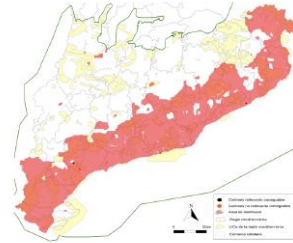

Una història llarga de projectes d'informació...

Observatori del Patrimoni Natural: projectes i fluxos actuals*

* La relació de fluxos i projectes no és exhaustiu

Una història llarga de projectes d'informació...

Resultats insuficients...

El recent informe d'aplicació de les Directives europees de natura mostra que no tenim la informació ben organitzada, disponible, etc, i encara tenim buits d'informació importants.

Percentatge d'espècies de les Directives a Catalunya segons l'estat de la seva població

Estat dels Hàbitats d'Interès Comunitari a Catalunya en funció de la superfície

EIXOS DE RECERCA: SG de Biodiversitat i Medi Natural