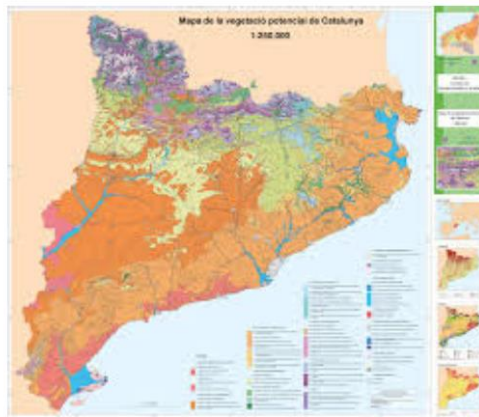

Una història llarga de projectes d'informació...